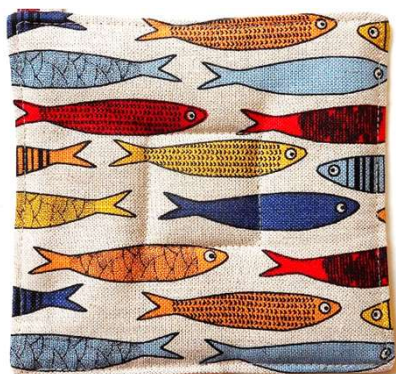

GAMME TEXTILE

55%LIN 45%COTON

FABRICATION ARTISANALE UE

14-SARDINE MULTICOLORE